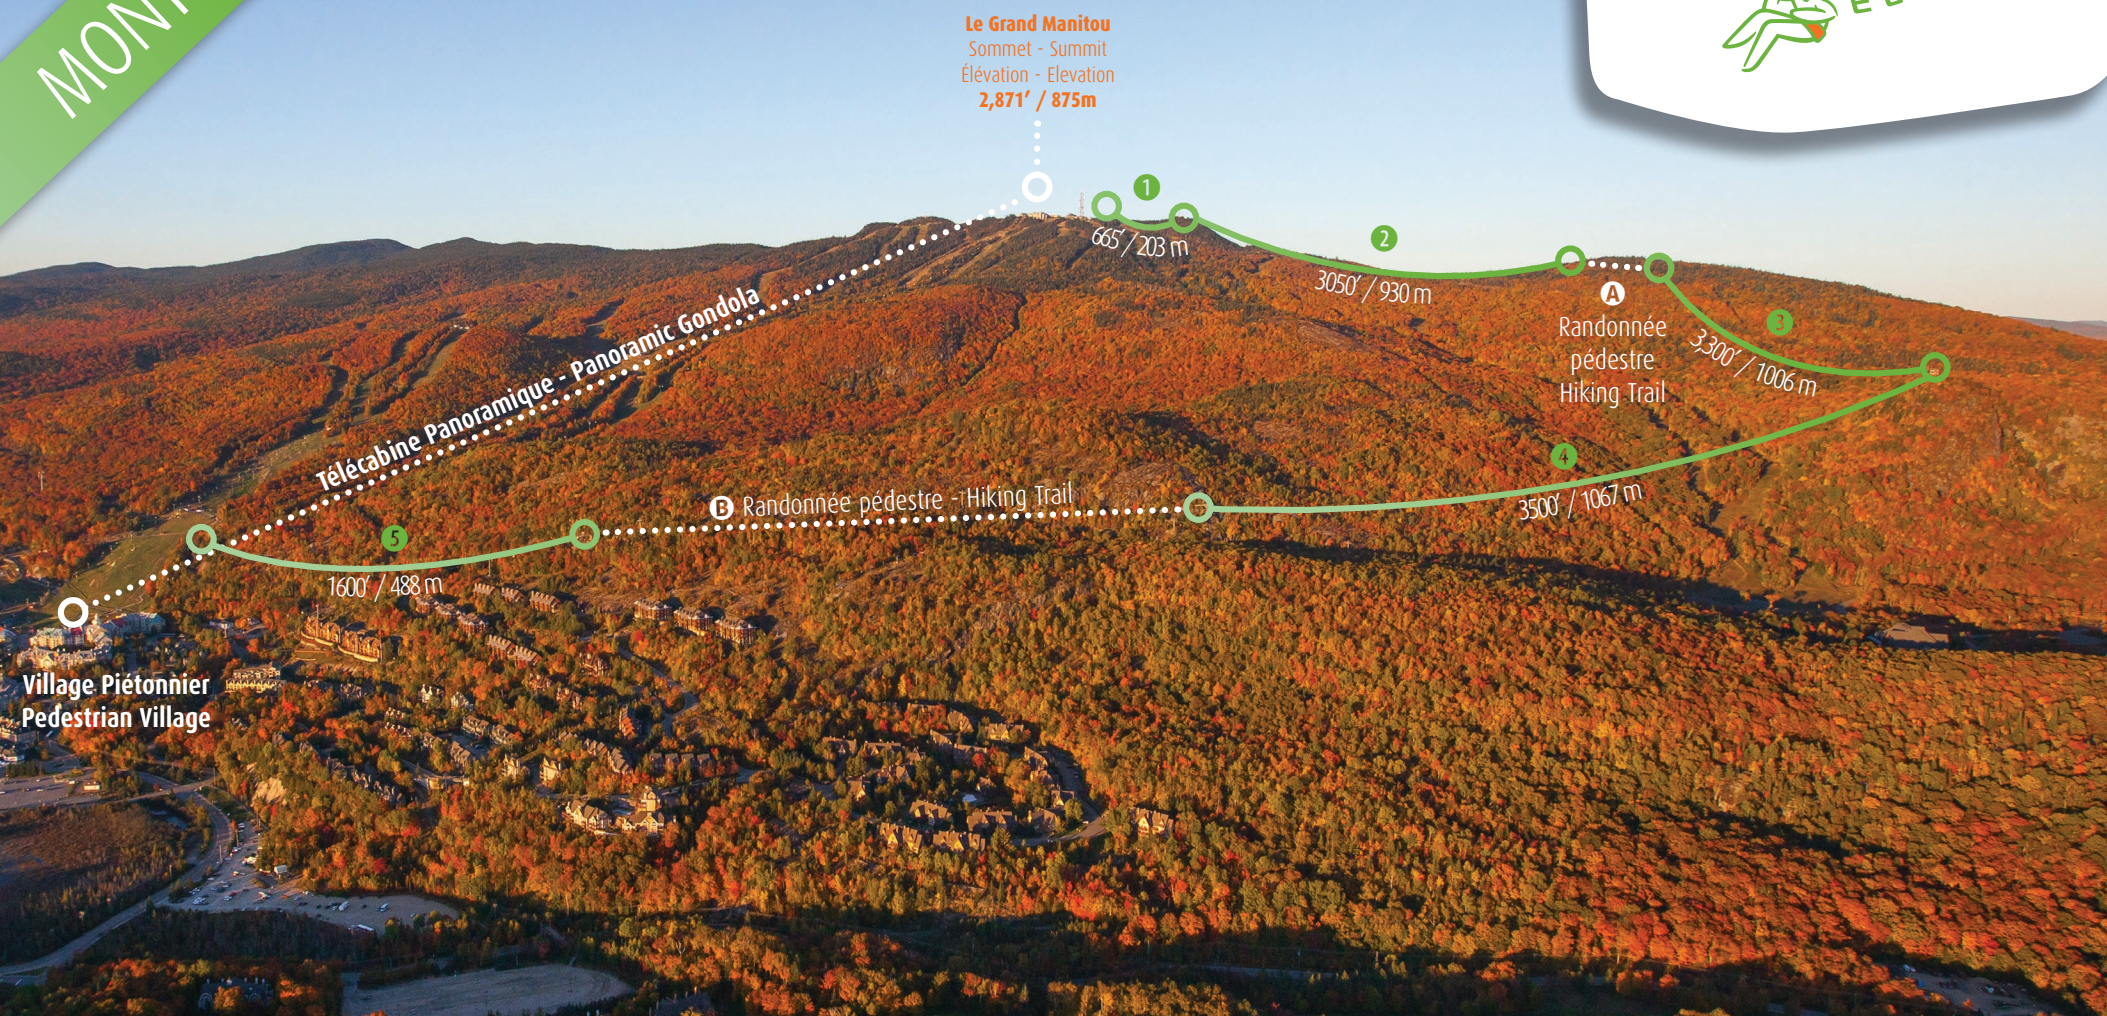

MONT TREMBLANT

ZIPTREK TREMBLANT:

Nombre de tyroliennes	5	Number of ziplines
Les longueurs de tyroliennes	665' - 3500'	ziplines length
Longueurs de tyroliennes totales	3.7 km	Total ziplines length
Hauteur maximale au dessus du sol	250' / 76m	Highest point above ground during zip
Plus grand baisse de l'altitude	500 ft / 152 m	Largest elevation drop during zip
Toute Vitesse	+ 100 km /hr	Top Speed