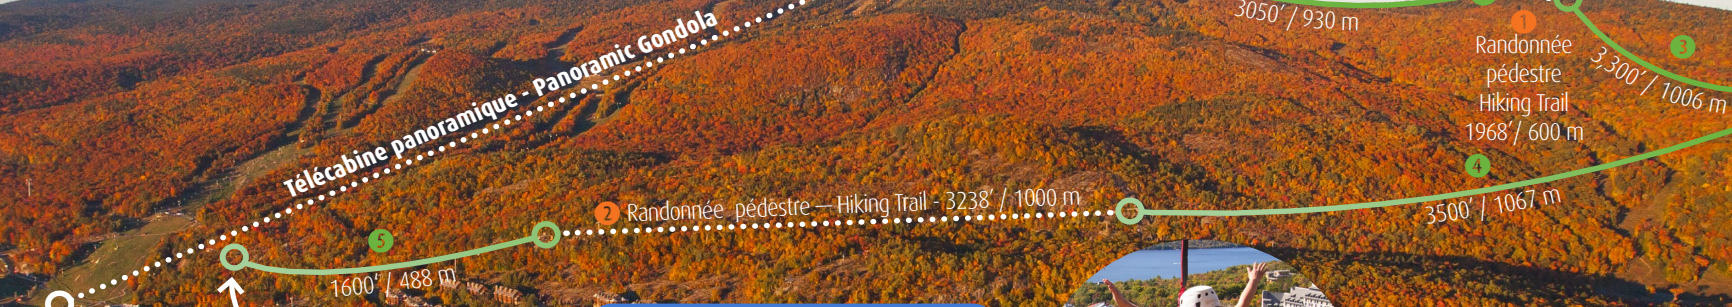

# MONT TREMBLANT

**Le Grand Manitou**  
Sommet - Summit  
Élévation - Elevation  
**2,871' / 875m**

Village piétonnier  
Pedestrian Village

## Zone de Saut · Jump Zone

en haut / Up

Distance / Distance: .7km  
Élévation / Elevation: +100m  
Durée / Duration: ~15min

vers le bas / Down

Distance / Distance: .7km  
Élévation / Elevation: +50m  
Durée / Duration: ~15min

**Téléphonez ou réservez en ligne dès maintenant:**  
**Call now or book online:**

**819.681.4448 or 1.888.ZIPTREK (1.888.947.8735)**  
**ziptrek.com**

Nombre de tyroliennes	5	Number of ziplines
Les longueurs de tyroliennes	665' - 3500'	ziplines length
Longueurs de tyroliennes totales	3.7 km	Total ziplines length
Hauteur maximale au dessus du sol	250' / 76m	Highest point above ground during zip
Plus grande dénivellation	500 ft / 152 m	Largest elevation drop during zip
Vitesse maximale	+ 100 km /hr	Top Speed